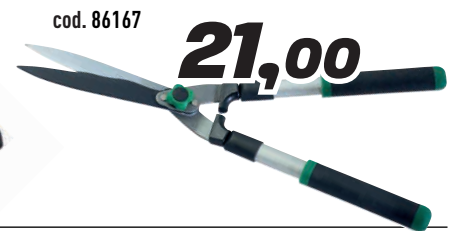

papillon
forbice per siepe
lame ondulate EasyCut - lunghezza lame 225 mm
- manici tubolari in alluminio con ammortizzatore
- impugnatura in bicomponente ergonomica -
lunghezza 605 mm

cod. 86167

21,00