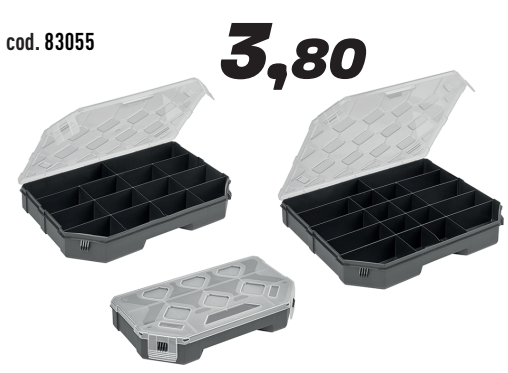

11,90

MAURER
organizer - contenitori portaminuterie
divisori interni fissi - coperchio trasparente - 243x142x40 mm

cod. 83055