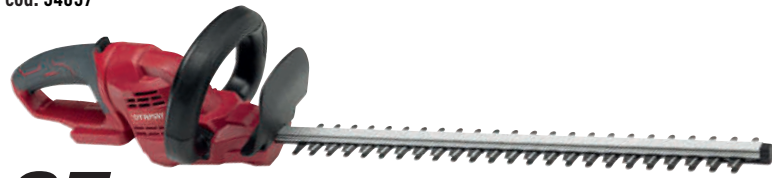

63,90

YAMATO

nebulizzatore a batteria litio CSP 3.5 20 L (solo corpo)

voltaggio max 20V - capacità serbatoio 3,5 L - pressione 1,5 bar - portata 500 ml/min - ideale per nebulizzare liquidi in giardino e igienizzare qualsiasi superficie - getto regolabile - lancia telescopica in alluminio - ugello in ottone - peso 1,50 kg

cod. 81066

49,00